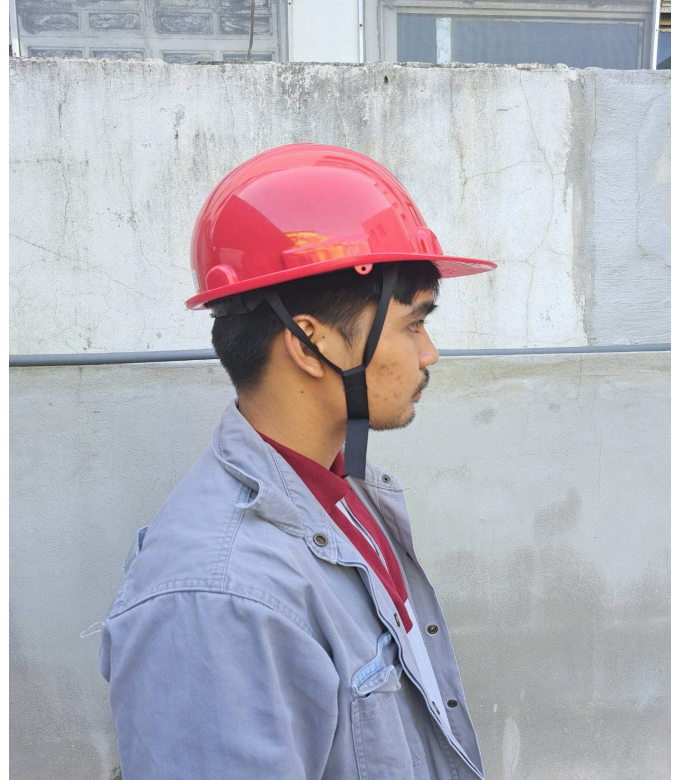

**RANGER  
SAFETY**

**RANGER SAFETY หมวกเซฟตี้ มอก ปรับเลื่อน สายในล่อน 4 จุด (มีทุกสี)**

**รุ่น : Spider-4-L ยี่ห้อ : Ranger Safety**

**คุณสมบัติ :**

- \*ได้รับมาตรฐาน มอก 368-2562
- \*เปลือกผลิตมาจาก HDPE แข็งแรง ทนทาน
- \*ด้านข้างมีแถบรองกันน้ำฝน ทำให้ ไม่ตกเลอะเสื้อผ้าเวลาสวมใส่
- \*กระชับ น้ำหนักเบา ใส่สบาย ใช้งานหนักได้ดี
- \*มาพร้อมสายรัดคาง
- \*ใช้ร่วมกันที่ครอบหูตัดหมวกได้
- \*จำหน่ายสี : ขาว เหลือง น้ำเงิน แดง เขียว ส้ม ฟ้า