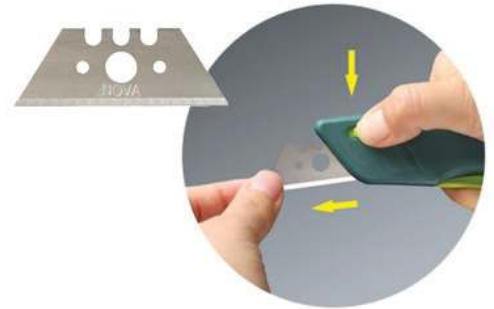

# BEST SAFE

รุ่น : BS031

## คุณสมบัติ :

- \* สำหรับกันบาด ตัดกล่อง หีบห่อต่างๆ ใช้งานหนักได้ดี
- \* ใบมีดจะกลับอัตโนมัติเมื่อปล่อยมือ
- \* มาตรฐาน OSHA
- \* ใบมีดคม ตัดแบบไม่ใช้แรงมาก ผ่อนแรงได้ดี
- \* เหมาะกับงานช่าง งานวิศวะต่างๆ งานคลังสินค้า
- \* ปรับขนาดยาวได้ / สั้นก็ได้
- \* ใบมีดหักไม่ได้ ไม่เป็นอันตราย
- \* ใบมีดคมมากๆ อายุนาน ตัดได้มากกว่า 10,000 รอบ
- \* เป็นใบมีดเซฟตี้ หักไม่ได้