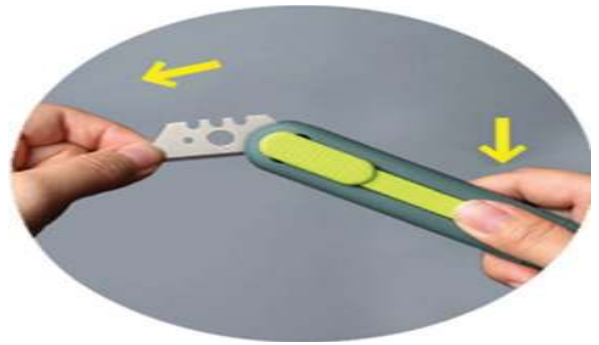

# BEST SAFE

เปลี่ยนใบมีดง่าย ใช้งานง่าย ปลอดภัย

เทคโนโลยี Metal Detector, โรงงานอาหารได้

รุ่น : BS025

## คุณสมบัติ :

- \*สำหรับกันบาด ตัดกล่อง หีบห่อต่างๆ
- \*ใบมีดจะกลับอัตโนมัติเมื่อปล่อยมือ
- \*มาตรฐาน OSHA
- \*ใบมีดคม ตัดแบบไม่ใช้แรงมาก ผ่อนแรงได้ดี
- \*เหมาะกับงานช่าง งานวิศวะต่างๆ งานคลังสินค้า
- \*ใช้งานอาหารได้
- \*ใบมีดหักไม่ได้ ไม่เป็นอันตราย
- \*ใบมีดคมมากๆ อายุนาน ตัดได้มากกว่า 10,000 รอบ
- \*เป็นใบมีดเซฟตี้ หักไม่ได้