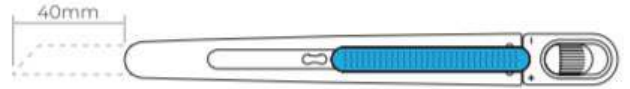

# BEST SAFE

คัตเตอร์นิรภัยแบบใบมีดยาว (ยาว/สั้น) ปรับขนาดได้

Auto-retract blade

Super slim. Only 5mm thick

Blade exposure indicator

Adjustable blade length by turning a knob (+/- 0.1mm)

รุ่น : BS022