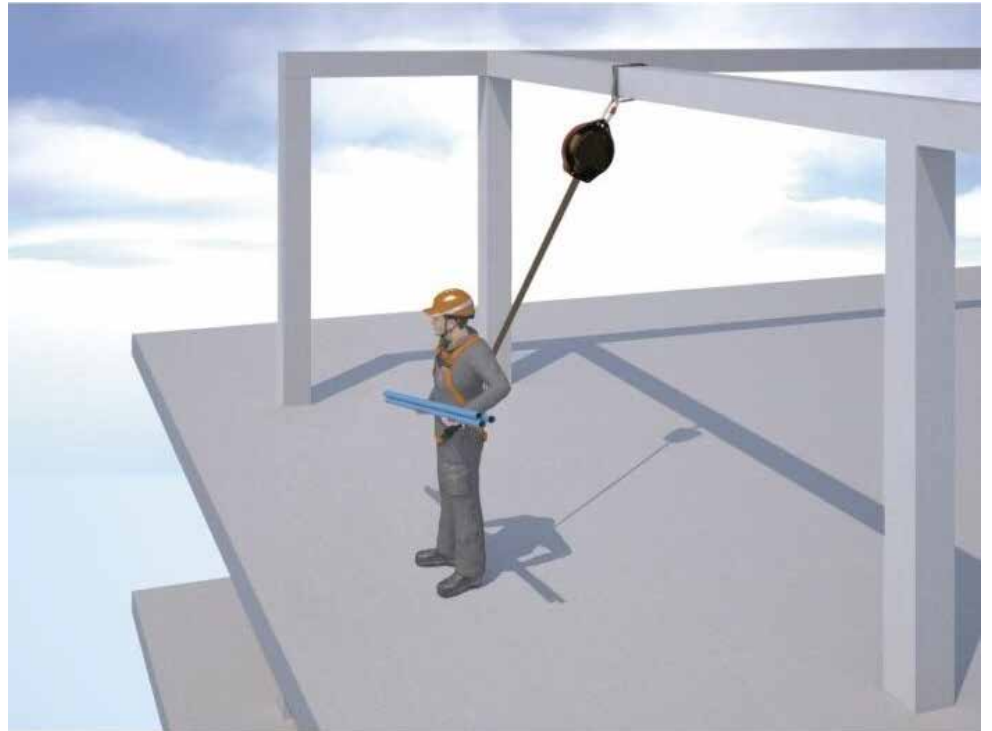

BEST SAFE

รุ่น : RFA (รอกกันตก มีขนาด 3m, 6m, 10m, 15m, 20m, 30m)

คุณสมบัติ :

- *มาตรฐาน EN360
- *ความยาว 3m, 6m, 10m, 15m, 20m, 30m
- *Steel cable Dia 4mm
- *เชือกจะหยุดอัตโนมัติ เมื่อเกิดแรงกระชาก
- *ช้อแนะนำผู้ ใช้ งานที่น้ำหนักเกิน 150 KG
ไม่ควรใช้
- *Resistance : 12KN
- *น้ำหนักเบา ใช้ งานสะดวก
- *มีตัวเซฟตี้ (Fall indicator)

เหมาะกับ : วิศวกรรม, งานขนส่ง, งานประกอบ, งานโรงงาน, Oil And Gas
งานโรงแรม, งานภาคบริการ, งานช่าง, ทำงานบนที่สูง, พลังงาน
การบิน, ที่อับอากาศ, ก่อสร้าง, โรงแป้ง, กุ๊ภย, ทาสีบนที่สูง

ติดต่อเราได้ที่

TEAM SAFETY SALES