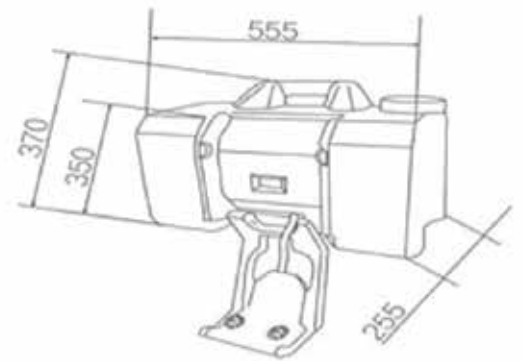

BEST SAFE

MODEL : T200

PORTABLE EYEWASHER WITH CART

คุณสมบัติ :

- *ผลิตจาก High Visibility Polyethylene
- *ได้รับมาตรฐาน ANSI 358.1
- *ใช้งานง่ายโดยการเปิดฝาทิ้งน้ำจะไหลลง
- *บรรจุ 34 LITER
- *ไหลต่อเนื่องนาน 15 นาที
- *น้ำอ่อนนุ่ม ไม่เจ็บตา
- *ติดตั้งง่าย มีคู่มือการใช้และการติดตั้งแถม
- *ทนทานต่อการกัดกร่อนและสารเคมี
- *เคลื่อนย้ายได้ง่ายมาก มีระบบรถ