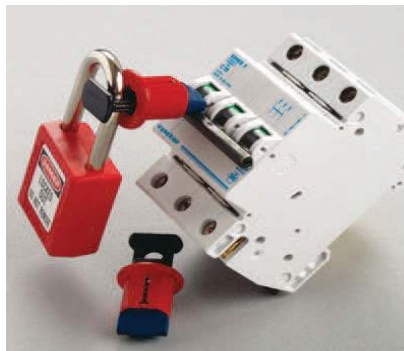

Safety lockout Station (ควบคุมในการเบิกจ่ายอุปกรณ์ได้ง่ายขึ้น)

- เหมาะกับติดตั้งไว้ใกล้สถานที่ต้องใช้งาน หรือห้องควบคุม
- มีแกนสำหรับใส่ Tag และอุปกรณ์ และสามารถ Lock ปิดได้
- รุ่น BS-Station 01 (Station เท่านั้น)
- รุ่น BS-Station 02 (Station เท่านั้น)

BS-PIN

Safety Miniature Circuit Breaker Lockout

- ใช้ได้กับตัว Breaker ทุกรุ่น
- ไม่เป็นสื่อในการนำไฟฟ้า
- รุ่น BS-POS แบบล๊อคปกติ
- รุ่น BS-PIN แบบรูค่อนข้างเล็ก
- รุ่น BS-TBLO แบบตรงกลาง