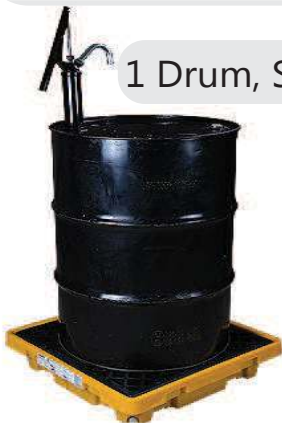

ถังขยะใส่สารเคมีไวไฟป้องกันไฟไหม้

- มาตรฐาน FM
- สำหรับใส่ขยะไวไฟ
- จำหน่ายขนาด 14, 21 Gallon

1 Drum, SPP401