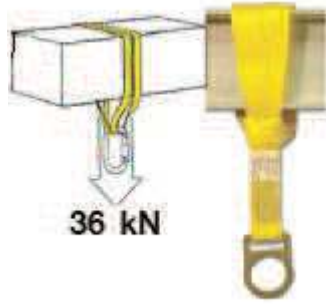

LV102100

36 kN

LV100