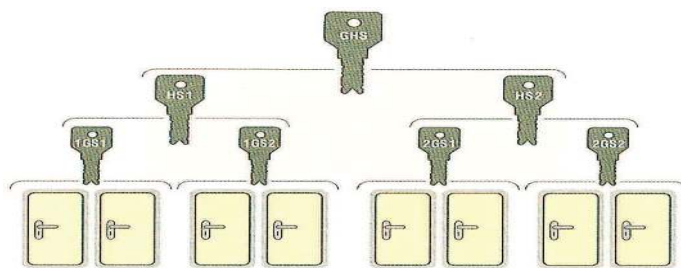

Safety Hasp lock, Safety Padlock 1.5" (Normal type, Composite type)

BS-Hasp 01 : Size : 1"

ผิวนอกผลิตจากเหล็กเคลือบไวโนลอย่างดี เป็นฉนวนกันไฟฟ้า กันแรงกระแทก สารเคมี ต่อกการกัดกร่อนได้ดี สามารถล็อคได้ 6 รู

BS-PD-01 : สี: แดง, น้ำเงิน, เหลือง, เขียว Size 1.5"

น้ำหนักเบา แข็งแรง กันต่อแรงไฟฟ้าได้ ใช้งานทั้งในและนอกอาคารได้ ทนทานต่อการกระแทกและแรงไฟฟ้า (สามารถสั่งทำเป็นระบบ master key ได้)

BS-PD03 : สีแดง Size 1.5"

สำหรับล็อคเครื่องจักรที่อาจมีแรงไฟฟ้ารั่ว ทำจาก 100% insulated material