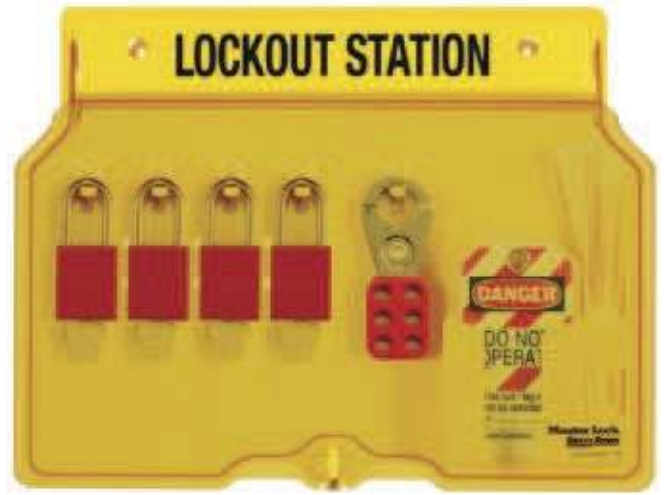

รุ่น BS-Station 02 (5-10 padlock)

Safety lockout Station (ควบคุมในการเบิกจ่ายอุปกรณ์ได้ง่ายขึ้น)

- เหมาะกับติดตั้งไว้ใกล้สถานที่ต้องใช้งาน หรือห้องควบคุม
- มีแกนสำหรับใส่ Tag และอุปกรณ์ และสามารถ Lock ปิดได้
- รุ่น BS-Station 01 (Station เท่านั้น)
- รุ่น BS-Station 02 (Station เท่านั้น)