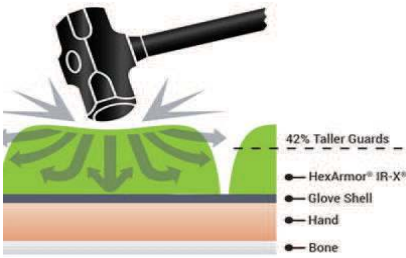

ทุกรุ่นของเรากันแรงกระแทก
ทั้งหน้าและหลังมือ