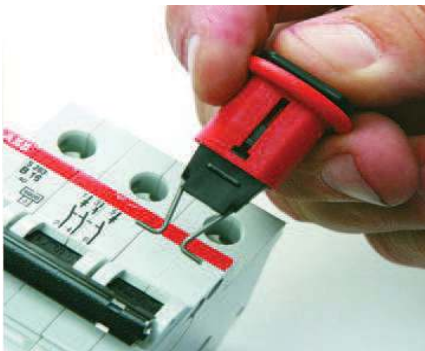

Safety lockout Station (ควบคุมในการเบิกจ่ายอุปกรณ์ได้ง่ายขึ้น)

- เหมาะกับติดตั้งไว้ใกล้สถานที่ต้องใช้งาน หรือห้องควบคุม
- มีแกนสำหรับใส่ Tag และอุปกรณ์ และสามารถ Lock ปิดได้
- รุ่น BS-Station 01 (Station เท่านั้น)
- รุ่น BS-Station 02 (Station เท่านั้น)

BS-POS

Safety Miniature Circuit Breaker Lockout

- ใช้ได้กับตัว Breaker ทุกรุ่น
- ไม่เป็นสื่อในการนำไฟฟ้า
- รุ่น BS-POS แบบล๊อคปกติ
- รุ่น BS-PIN แบบรูค่อนข้างเล็ก
- รุ่น BS-TBLO แบบตรงกลาง