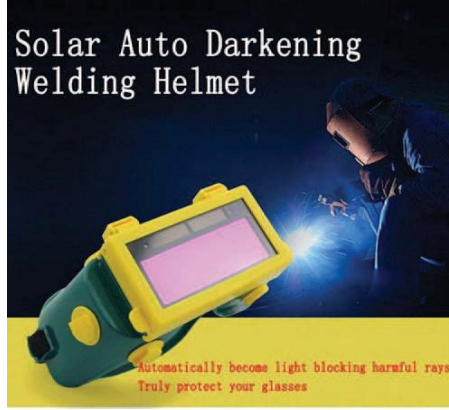

SECTION 13 แว่นตานิรภัย | Safety Eyewear

รุ่น Barrier

หน้ากากงานเชื่อมมาตรฐานปรับแสงอัตโนมัติ
(จำหน่ายแบบหน้ากากครอบ, แว่นครอบตา)

ชุดทำความสะอาดแว่นตาเซฟตี้