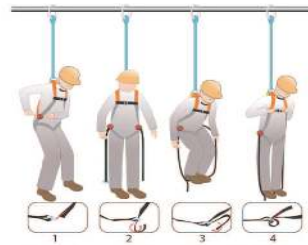

รุ่น TB001

อุปกรณ์ทำงานบนที่สูงสำหรับ และ กู้ภัย

TC009 : เชือกกันปีนเขา 1 ม้วน 50 M : เส้น ศก 11 MM : ยาว 50M, 100M, 200M

AN060 : Fall Arrestor สำหรับยึดเกาะเชือก สำหรับการทำงานบนที่สูง
มาตรฐาน EN353-2, EN362

TB001 : สำหรับยึบบนอากาศเพื่อช่วยในการหายใจระหว่างรอ ผู้มาช่วย

ติดต่อเราได้ Line@ มีทีมงานตอบ 24 ชั่วโมง เข้าเว็บเพื่อดูสินค้าและราคาได้ค่ะ

Email : teamsafetysales@gmail.com Line : @aro1988r

Tel : 02-721-6923, 096-8931168

www.supersafetythailand.com