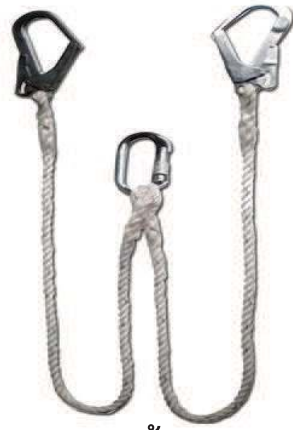

สายเซฟตี้ 2 ตะขอใหญ่

สายเซฟตี้ตะขอใหญ่

เข็มขัดกันตกจากที่สูงตะขอใหญ่ Super Belt

เข็มขัดกันตกจากที่สูงตะขอใหญ่ 2 ตะขอ

เข็มขัดปืนเส้าไฟฟ้า

เข็มขัดนิรภัยแบบ Auto (สายดึงกลับอัตโนมัติ)

เชือกเซฟตี้ ผลิตเชือกเซฟตี้  
ขนาดความยาวตามหน้างาน  
คุณภาพสูง ราคาส่งค้ะ ติดต่อด้านค้ะ