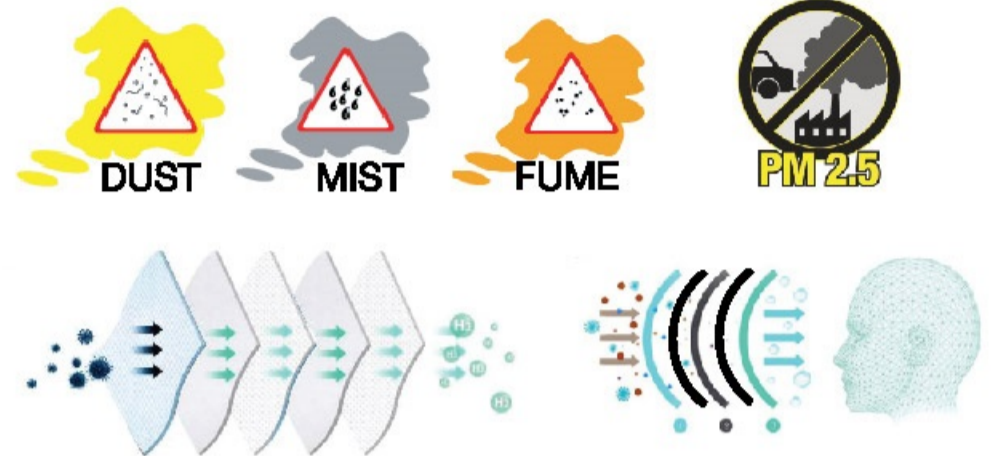

FFP2 Fold mask respirator [EAR loop strap]

แบบหน้ากาก KN95 รุ่นพับทบ ชนิดแบบสายคล้องหู

BESTSAFE VIC822 - KN95 [SERIES]

5 layers

BESTSAFE VIC822-KN95 [5]

มาตรฐาน KN95

CERTIFIED : FFP2 NR C [N95] EN 149:2001 + A1:2009 CE

Risk level

AirFlow