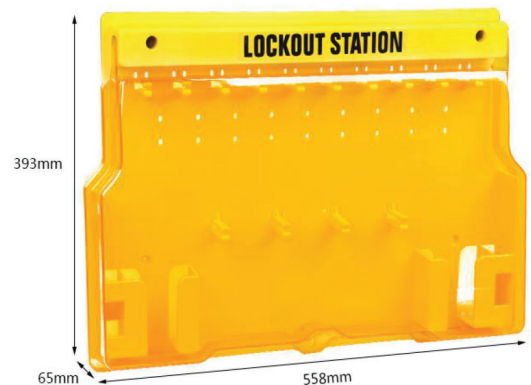

สถานีเก็บกุญแจเซฟตี้ (ขนาดใหญ่)

รุ่น : Best Station (Big) ยี่ห้อ : BEST SAFE

คุณสมบัติ :

- * มาตรฐาน OSHA
- * แบบติดผนังเพื่อความสะดวกในการจัดเก็บ
- * ผลิตจาก Polycarbonate แบบยืดหยุ่นได้
- * ผลิตขึ้นเป็นชั้นเดียวกันบำรุงรักษาง่าย
- * ทนแรงกระแทกได้ 4 เท่า
- * เก็บกุญแจเซฟตี้ได้ถึง 20 ลูก
- * ขนาด 558mm×393mm×65mm